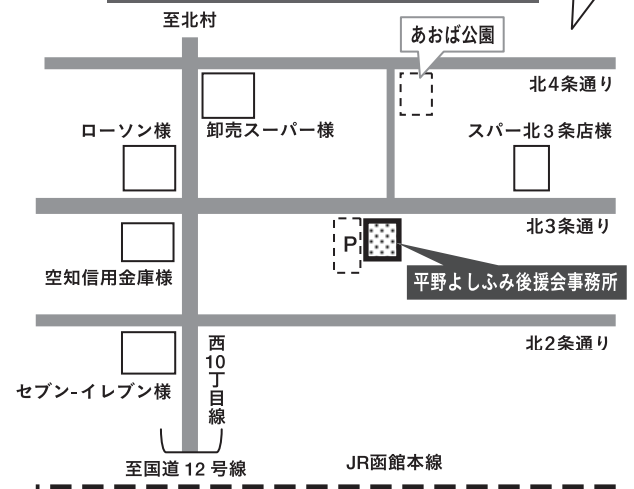

【後援会新事務所】

岩見沢市北2条西9丁目1-28

TEL：0126-35-1034 / FAX：0126-35-1044

HP：<http://hiranoyoshifumi.jp>

平野よしふみ

検索

新事務所位置図

後援会役員総会並びに新春を大いに語る会を開催